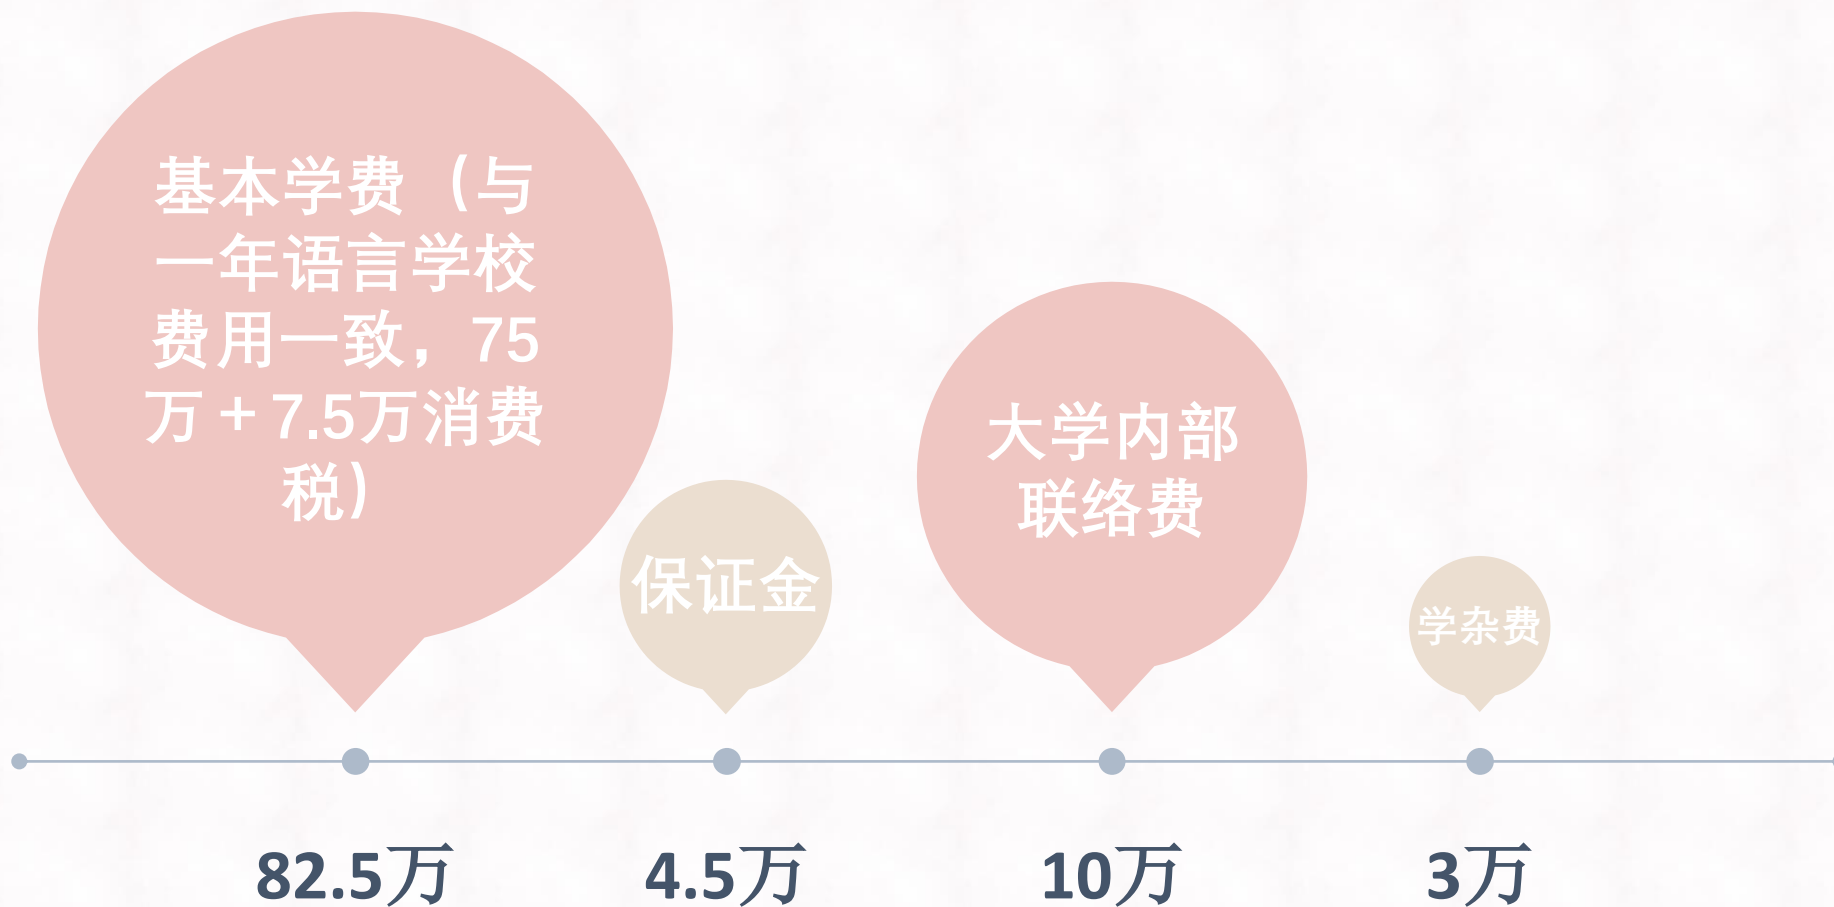

3 报名资格

受教育年限大于等于12年者
有资格报考日本大学

受教育年限大于等于16年者
有资格报考日本研究生

4 费用介绍

以大课堂的费用让学生享受一对一式VIP教学服务

一年费用100万日元 (6万2千人民币)

$100万 = 82.5万 + 4.5万 + 10万 + 3万$

5 毕业生介绍及作品展示